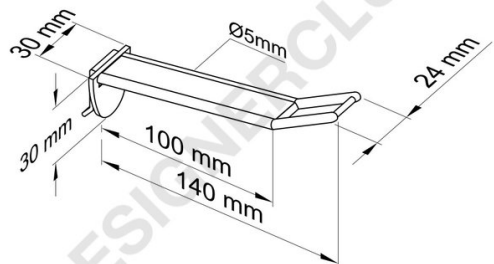

Scheda prodotto

REF: 142 771

Broche (gancio) universale rinforzata mm. 100 nera porta etichette grande

Broche (gancio) universale larga rinforzata in plastica nera mm. 100 con attacco per porta etichette grande (fornito a parte su richiesta).