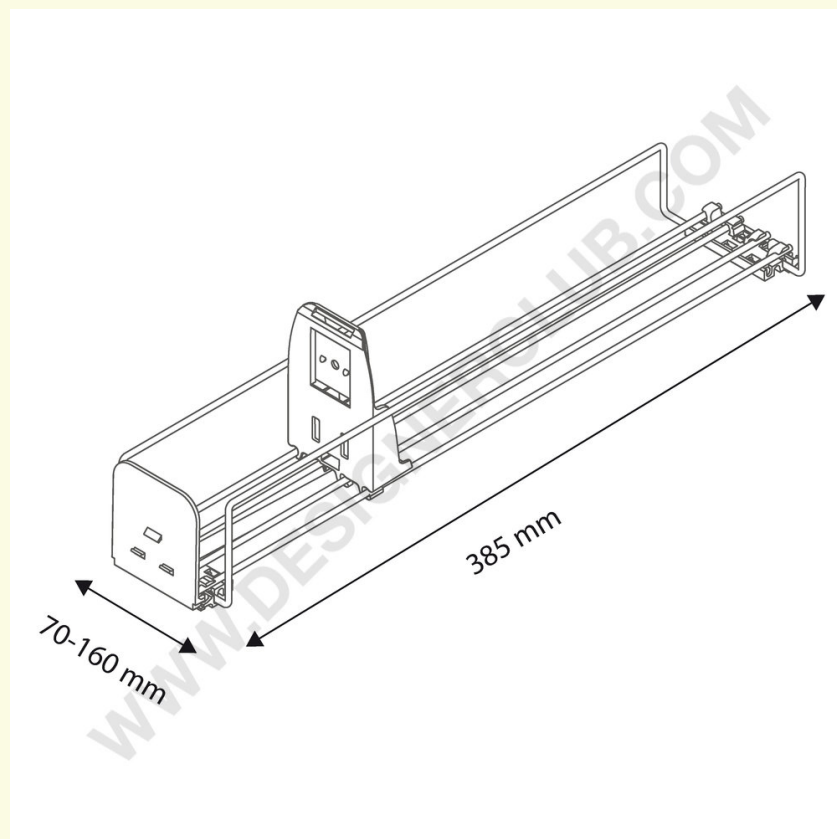

Scheda prodotto

REF: 351 351
Avanzatore facing small

Avanzatore facing small adatto a prodotti di piccole dimensioni come tavolette di cioccolato etc.

frontale in PC, cavaletto in PP riciclato

+39 0332 455 360 www.designerclub.com commerciale@designerclub.com
Designer Club S.R.L. Via 2 Giugno 28, 21022, Azzate (VA) , Italy