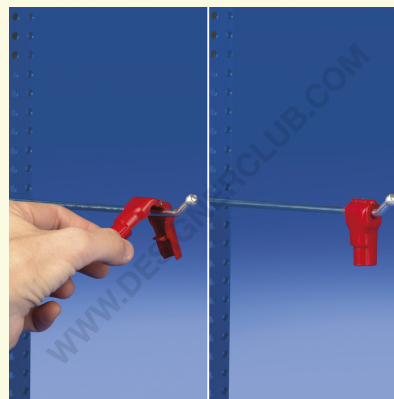

Scheda prodotto

REF: 114 121

Antitaccheggio rosso per broche (gancio) singola/doppia - 38 mm x 18 mm

Antitaccheggio rosso per broche (gancio)s (ganci) singole/doppie in plastica e metallo.

Dimensioni: 38 mm x 18 mm.

Utilizzabile esclusivamente con la chiave magnetica (non inclusa) Ref. 114 130.

Disponibile anche in colore bianco: Ref. 114 126.

Designer Club S.R.L. Via 2 Giugno 28, 21022, Azzate (VA) , Italy

Designer Club si riserva il diritto di cambiare le caratteristiche e le dimensioni dei prodotti senza preavviso, salvo errori od omissioni. Copyright Designer Club s.r.l. 2023.