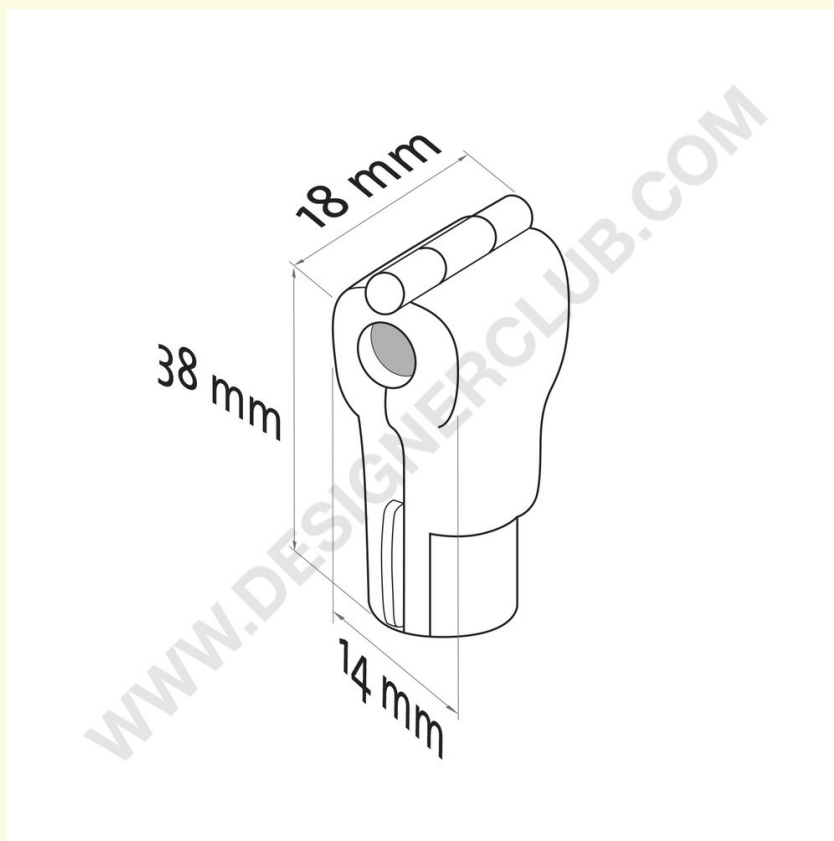

Scheda prodotto

REF: 114 121

Antitaccheggio rosso per broche (gancio) singola/doppia - 38 mm x 18 mm

Antitaccheggio rosso per broche (gancio)s (ganci) singole/doppie in plastica e metallo.

Dimensioni: 38 mm x 18 mm.

Utilizzabile esclusivamente con la chiave magnetica (non inclusa) Ref. 114 130.

Disponibile anche in colore bianco: Ref. 114 126.

Designer Club S.R.L. Via 2 Giugno 28, 21022, Azzate (VA) , Italy

Designer Club si riserva il diritto di cambiare le caratteristiche e le dimensioni dei prodotti senza preavviso, salvo errori od omissioni. Copyright Designer Club s.r.l. 2023.