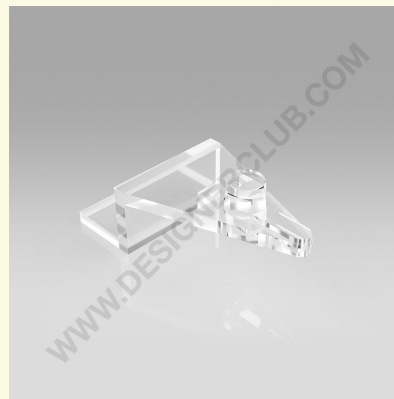

Scheda prodotto

REF: 114 361
Clip per pannelli dogati

Clip che permette di agganciare i porta brochure da parete ai pannelli dogati.

□

+39 0332 455 360 www.designerclub.com commerciale@designerclub.com
Designer Club S.R.L. Via 2 Giugno 28, 21022, Azzate (VA) , Italy